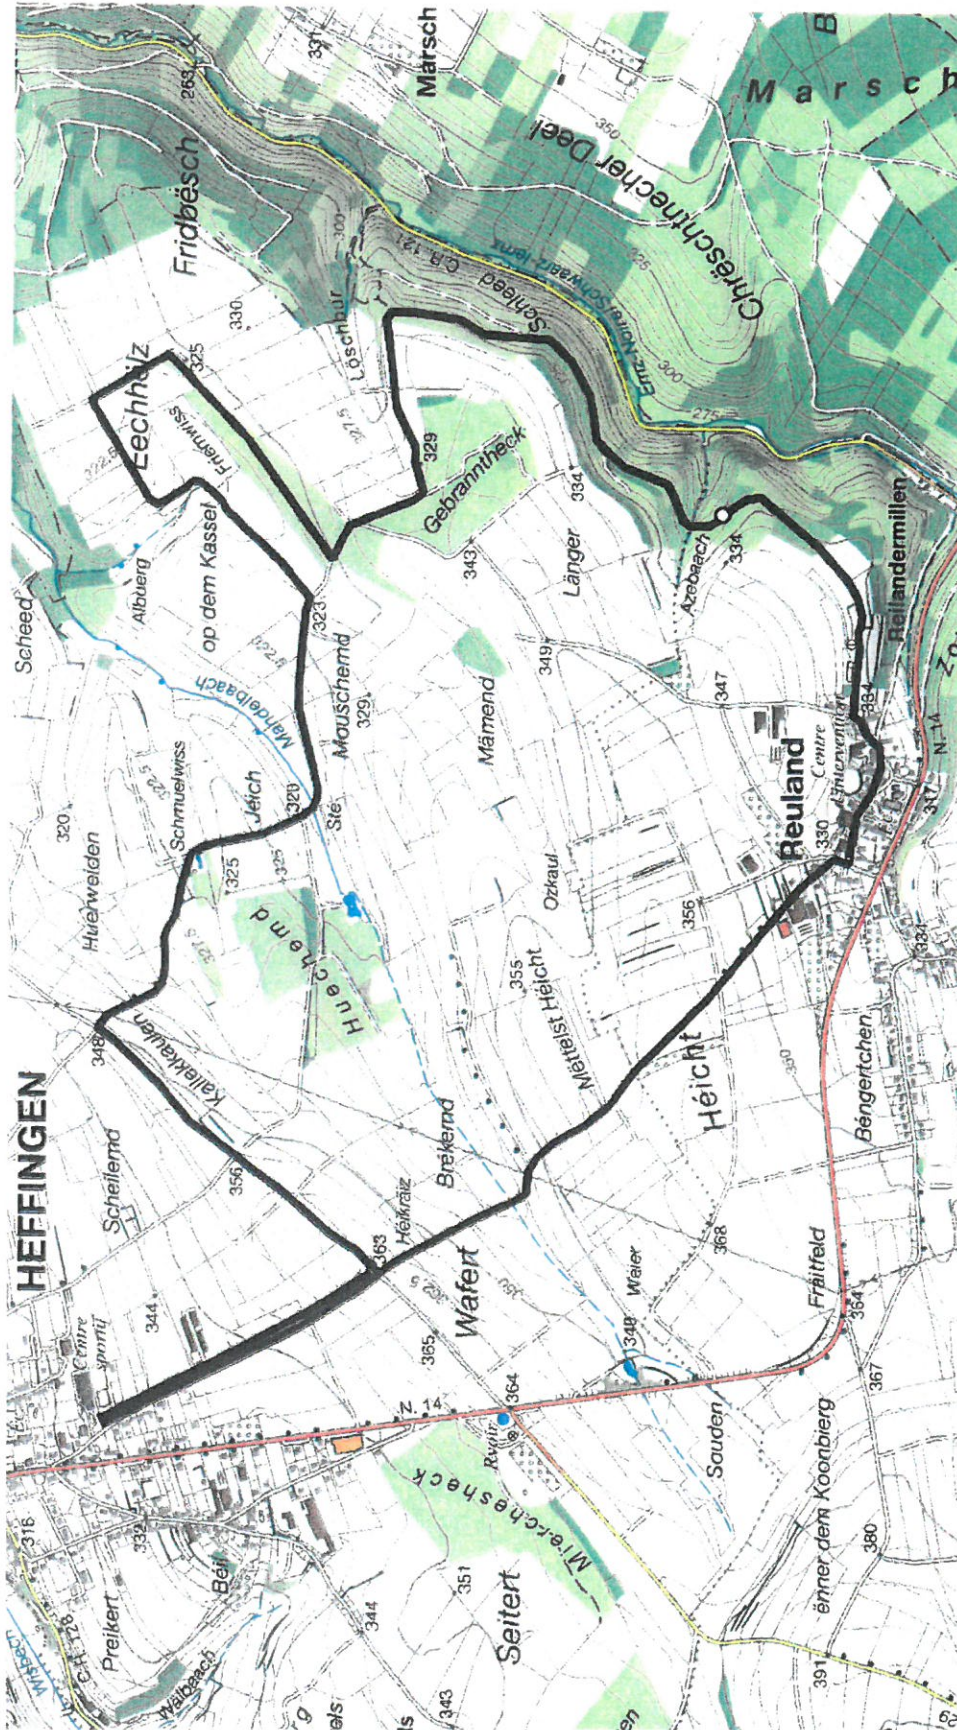

LE GOUVERNEMENT
DU GRAND-DUCHÉ DE LUXEMBOURG
Administration du cadastre
et de la topographie

map.geoportail.lu

Le géoportail national du Grand-Duché de Luxembourg

Date d'impression: 03/07/2019 19:40

www.geoportail.lu est un portail d'accès aux informations géolocalisées, données et services qui sont mis à disposition par les administrations publiques luxembourgeoises. Responsabilité: Malgré la grande attention qu'elles portent à la justesse des informations diffusées sur ce site, les autorités ne peuvent endosser aucune responsabilité quant à la fidélité, à l'exactitude, à l'actualité, à la fiabilité et à l'intégralité de ces informations. Information dépourvue de foi publique.
Droits d'auteur: Administration du Cadastre et de la Topographie. <http://fg-o.lu/copyright>

Echelle approximative 1:15000

<http://fg-o.lu/3/be06>